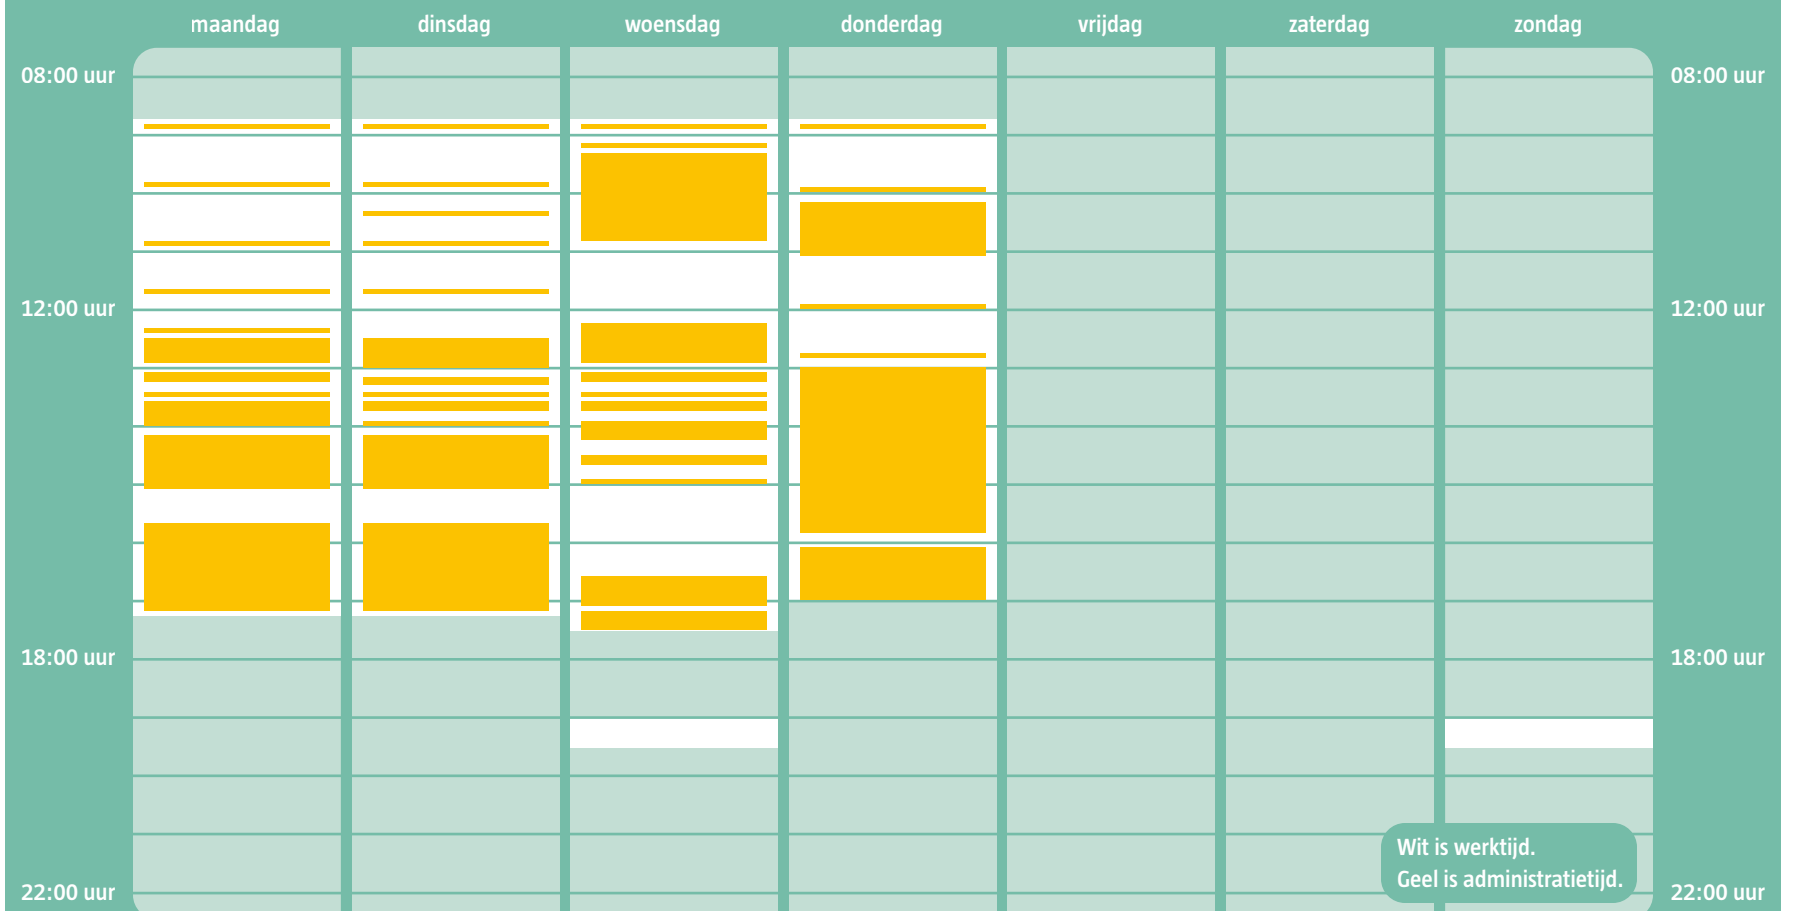

Hoe ziet de gemiddelde weekagenda van een wijkverpleegkundige eruit?

Welk deel van de werktijd besteedt een wijkverpleegkundige aan administratie?

Op welke momenten in de werkweek doet een wijkverpleegkundige administratie?