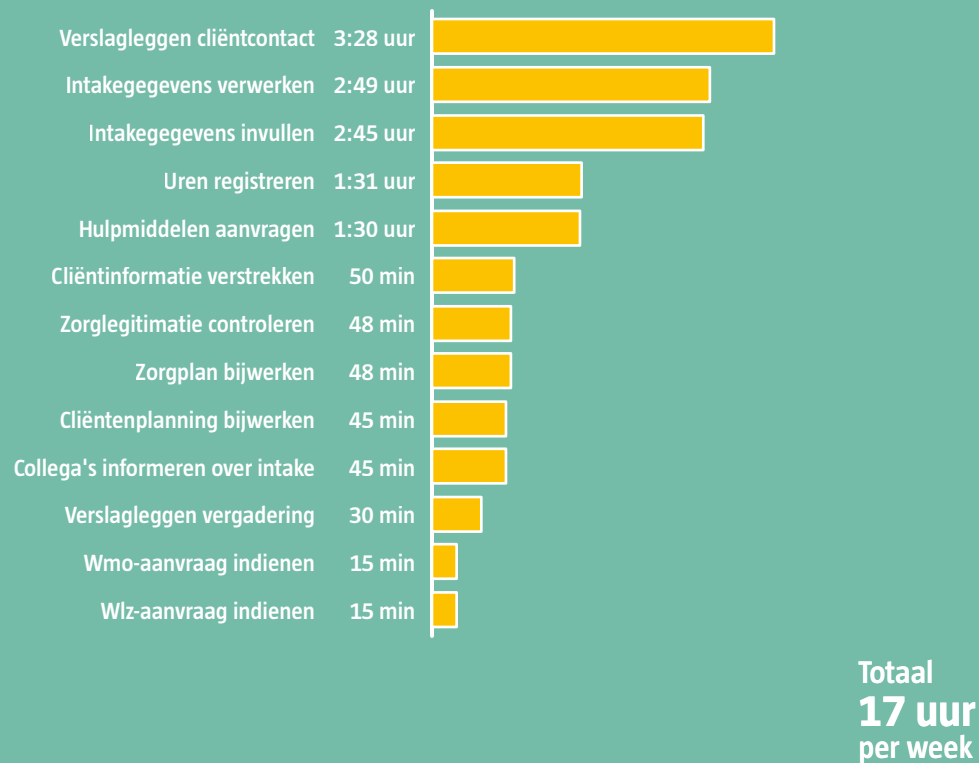

Hoe ziet de gemiddelde weekagenda van een wijkverpleegkundige eruit?

Welk deel van de werktijd besteedt een wijkverpleegkundige aan administratie?

Op welke momenten in de werkweek doet een wijkverpleegkundige administratie?

Welke administratieve handelingen verricht een wijkverpleegkundige en hoeveel tijd kosten deze?

Wat zijn de partijen voor wie een wijkverpleegkundige administratie doet en hoeveel tijd kost dit?

Wat zijn de redenen waarom een wijkverpleegkundige administratie doet en hoeveel tijd kost dit?